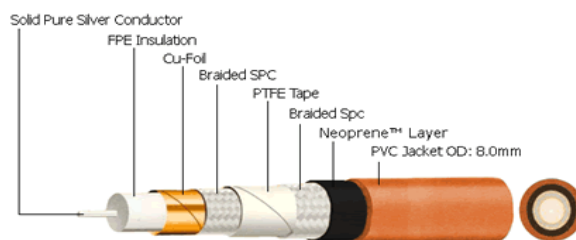

Interconnessione analogica

		1mt	+20 cm
The Symphony	Rca	480	45
The Symphony	XLR	510	45
The Master Reference SE	Rca	660	75
The Master Reference SE	XLR	740	75
La Prima Donna	Rca	1.185	105
La Prima Donna	XLR	1.250	105
The Legend SE MkII	Rca	2.515	235
The Legend SE MkII	XLR	2.590	235

Interconnessione digitale

		1mt	+20 cm
The Director SE	Rca	190	30
The Soundman RCA 75ohm	Rca	650	60
The Soundman XLR 110ohm	XLR	690	60

Alimentazione

	1,5mt	2mt	+20 cm
The Big Orange MKII-EU	340	420	30
The Big Red HC-EU	845	990	75
The Big Red UC Rhodium-EU	1.625	1.775	75
The Big Red UC Ultra Rhodium-EU	1.685	1.820	75