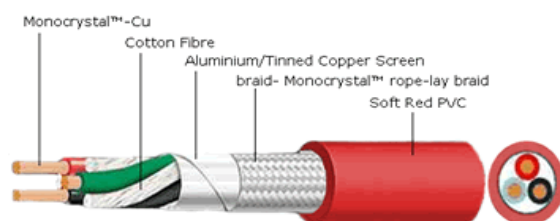

Interconnessione analogica

		1mt	+20 cm
The Symphony	Rca	480	45
The Symphony	XLR	510	45
The Master Reference SE	Rca	660	75
The Master Reference SE	XLR	740	75
La Prima Donna	Rca	1.185	105
La Prima Donna	XLR	1.250	105
The Legend SE MkII	Rca	2.515	235
The Legend SE MkII	XLR	2.590	235

Interconnessione digitale

		1mt	+20 cm
The Director SE	Rca	190	30
The Soundman RCA 75ohm	Rca	650	60
The Soundman XLR 110ohm	XLR	690	60

Alimentazione

	1,5mt	2mt	+20 cm
The Big Orange MKII-EU	340	420	30
The Big Red HC-EU	845	990	75
The Big Red UC Rhodium-EU	1.625	1.775	75
The Big Red UC Ultra Rhodium-EU	1.685	1.820	75