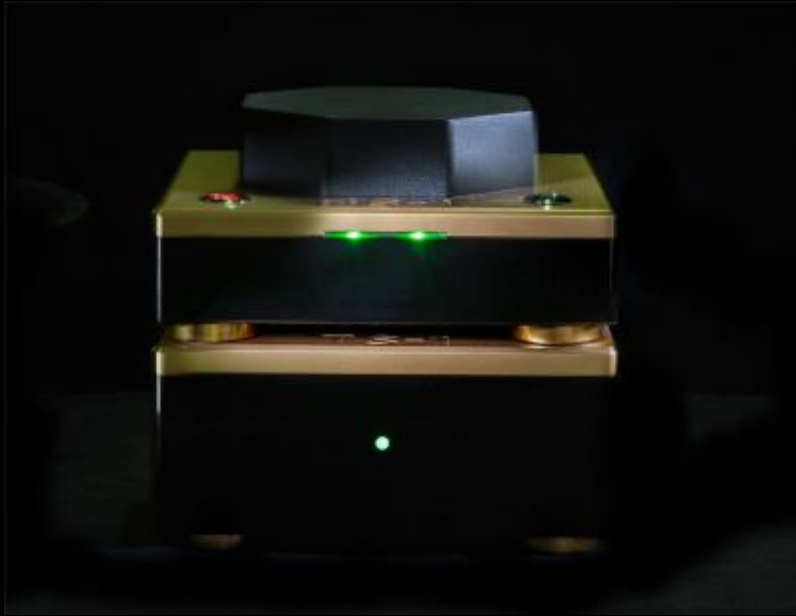

Come ogni anno la ricorrenza speciale del compleanno di Renato Giussani è l'occasione per incontrarci e brindare insieme nel ricordo del nostro inventore preferito.

Per la prima volta in questa occasione davvero speciale c'incontreremo nella nuova GR House e avremo a disposizione l'esempio più importante della lunga carriera da progettista di Renato Giussani, le NPS-1000 nella versione Classic e rappresentata dai prototipi originali.

Potremo ascoltare anche i modelli della più recente Serie Delta 4, il tutto accompagnato da musica liquida, CD, LP, DVD e Blu Ray Discs.

La catena di amplificazione sarà arricchita dal nuovissimo progetto [HS-1 di ItaliAcoustic](#) che aggiungerà un nuovo anello totalmente Made in Italy per migliorare ulteriormente l'esperienza di ascolto.

"HS-1 nasce per farvi ascoltare la musica.

La dinamica elevata di HS-1 permette di godere appieno delle migliori sorgenti e valorizzare i vostri diffusori a qualsiasi volume e con ogni genere musicale."